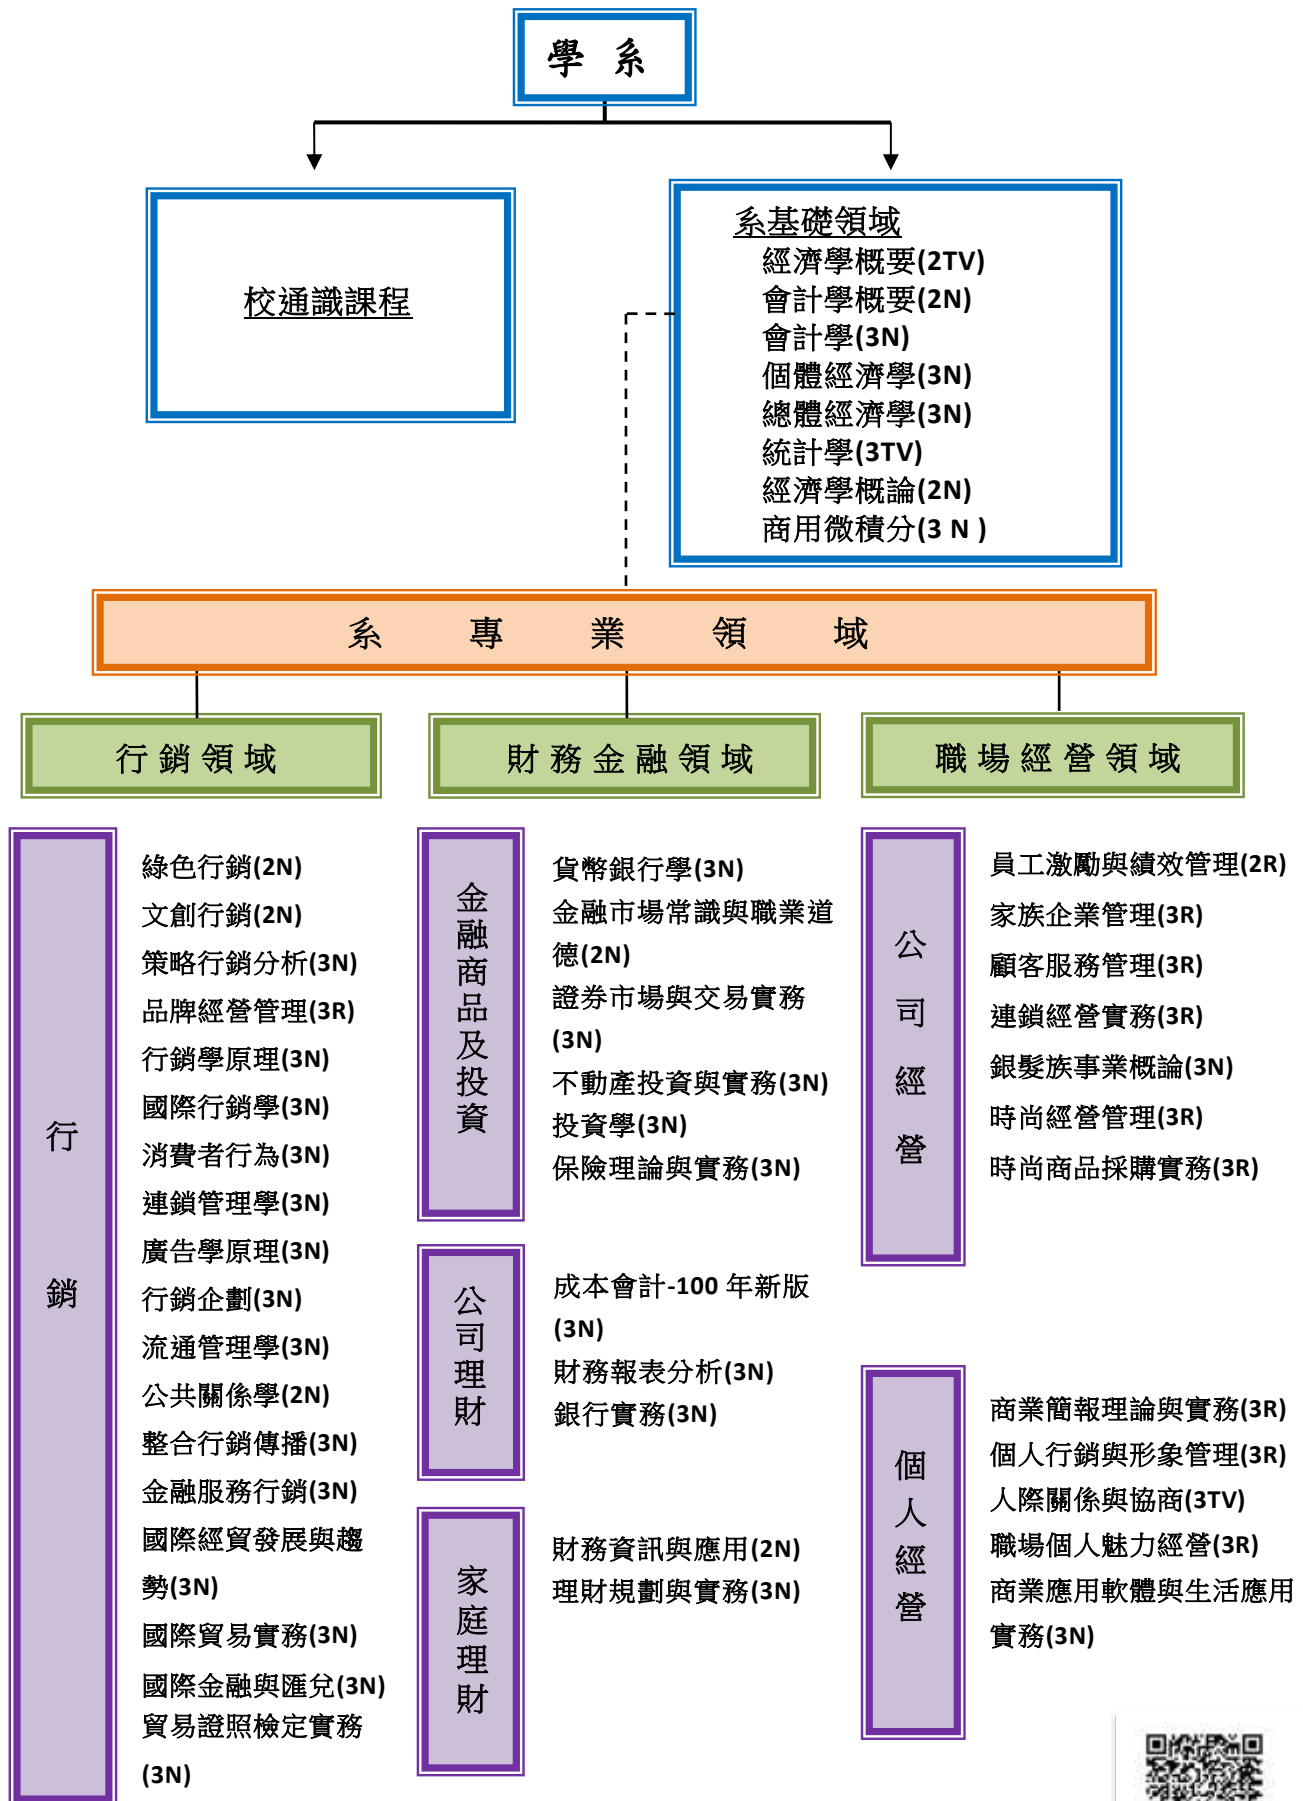

商學系課程地圖 106-109 學年度

預定開設課程表

註：因無系必修課程限制，故「系基礎領域」與「系專業領域」間以虛線連結。